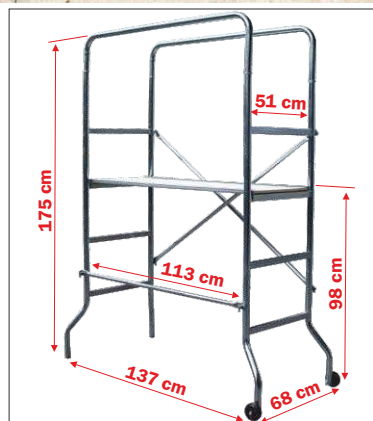

Innesti calibrati a controllo numerico, con bombatura e bordatura di rinforzo

Garanzia assoluta negli innesti senza possibilità di ammassamento nell'uso e nel trasporto

Ruote Ø 80 mm.

N°2 ruote in plastica rigida utili per piccoli spostamenti del ponteggio a «carriola» in ambienti d'interni

In foto articolo PHOBBIT completo

NORMA
D.Lgs. 81
 piattaforme

Non è uguale agli altri !

Realizzato con dimensioni maggiorate e profili tubolari più grandi e più robusti

HOBBIT - Kit di ricambio

Codice articolo	Descrizione	Prezzo
PGO PIANO	Ripiano con telaio in acciaio zincato e superficie in legno	Euro