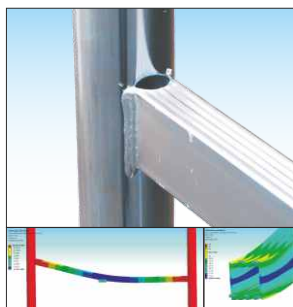

HOBBIT - Mini ponteggio

Dimensioni base mt. 1,37 x 0,68
Altezza massima totale mt. 1,75

- ★ Gradini in profilo rettangolare mm. 30 x 20 con profonda rigatura anti-scivolo distanziati ogni 30 cm
- ★ Tubo in robusto profilo di acciaio Ø 32 x 1,5 mm.
- ★ Montanti verticali dotati di base allargata per una maggiore stabilità e di innesti con bordatura anti-taglio e anti-urto
- ★ Telaio del piano di lavoro in acciaio auto-portante e superficie in multistrato di pioppo lamellare
- ★ N°3 tiranti in acciaio Ø 18 mm.
- ★ N°2 Ruote Ø 80 mm. in plastica rinforzata utile per piccoli spostamenti a "carriola"
- ★ Zincatura di qualità anti-ruggine colore argento
- ★ Nottolini di bloccaggio sicuri e robusti evitano l'utilizzo di bulloni o viti da serrare
- ★ Imballo in termoretraibile

GARANZIA
5 anni

PORTATA
100 kg

Gradini anti-scivolo ad alta resistenza

Gradino con profonda zigrinatura anti-scivolo a profilo rettangolare mm 30x20 con geometria ottimizzata. Garantisce maggiore rigidità al telaio e la migliore tenuta delle saldature

Innesti calibrati a controllo numerico, con bombatura e bordatura di rinforzo

Garanzia assoluta negli innesti senza possibilità di ammassamento nell'uso e nel trasporto

Ruote Ø 80 mm.

N°2 ruote in plastica rigida utili per piccoli spostamenti del ponteggio a «carriola» in ambienti d'interni

In foto articolo PHOBBIT completo

NORMA
D.Lgs. 81
 piattaforme

Non è uguale agli altri !

Realizzato con dimensioni maggiorate e profili tubolari più grandi e più robusti

HOBBIT - Kit di ricambio

Codice articolo	Descrizione	Prezzo
PGO PIANO	Ripiano con telaio in acciaio zincato e superficie in legno	Euro