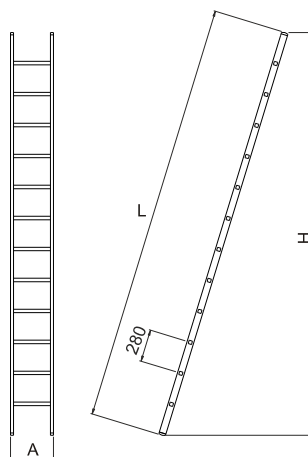

Scala professionale

Semplice in appoggio a pioli

Cod. 680

- ★ Scala dritta in appoggio
- ★ Piolo quadrato mm. 30 x 30 anti-scivolo
- ★ Attacco piolo - montante con doppia bordatura
- ★ Montante maggiorato per tutte le misure
- ★ Tappi alle estremità con superficie anti-scivolo
- ★ Imballata in termoretraibile
- ★ Libretto e norme d'uso

GARANZIA
5 anni

PORTATA
150 kg

Su richiesta:
Art: KTM
Piastra tassellabile a muro con tubo di ancoraggio per aggancio della scala con ganci GA

Attacco piolo - montante con doppia bordatura

NORMATIVE
EN 131

N. Articolo	Montante	Lunghezza	Altezza	Larghezza scala	Peso
	mm.	L mt.	H mt.	A mt.	kg.
680 /6	58 x 25	1,89	1,88	0,38	3,8
680 /7	58 x 25	2,21	2,15	0,38	4,3
680 /8	58 x 52	2,50	2,41	0,38	4,8
680 /9	58 x 25	2,77	2,65	0,38	5,0
680 /10	58 x 25	3,04	2,95	0,38	5,7
680 /12	58 x 25	3,57	3,48	0,38	7,0
680 /14	58 x 25	4,16	4,02	0,38	7,8
680 /17	78 x 25	5,04	4,82	0,45	11,6
680 /21	95 x 25	6,16	5,90	0,52	19,0