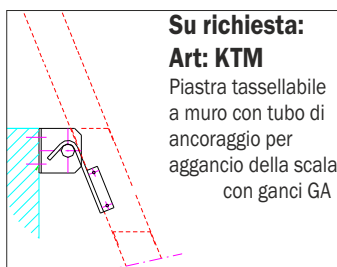

Scala professionale

Semplice in appoggio a pioli

Cod. 680

- ★ Scala dritta in appoggio
- ★ Piolo quadrato mm. 30 x 30 anti-scivolo
- ★ Attacco piolo - montante con doppia bordatura
- ★ Montante maggiorato per tutte le misure
- ★ Tappi alle estremità con superficie anti-scivolo
- ★ Imballata in termoretraibile
- ★ Libretto e norme d'uso

Leggera e maneggevole, rappresenta la base della grande gamma Frigerio, nella sua semplicità risulta molto solida e robusta, con la doppia bordatura dei gradini ha sempre una marcia in più, che si caratterizza nella lunghissima durata nel tempo. È ideale per semplici lavorazioni in appoggio a parete o per accedere a piani rialzati.

GARANZIA
5 anni

PORTATA
150 kg

Su richiesta:
Art: KTM
Piastra tassellabile a muro con tubo di ancoraggio per aggancio della scala con ganci GA

Attacco piolo - montante con doppia bordatura

NORMATIVE
EN 131

N. Articolo	Montante	Lunghezza	Altezza	Larghezza scala	Peso
	mm.	L mt.	H mt.	A mt.	kg.
680 /6	58 x 25	1,89	1,88	0,38	3,8
680 /7	58 x 25	2,21	2,15	0,38	4,3
680 /8	58 x 52	2,50	2,41	0,38	4,8
680 /9	58 x 25	2,77	2,65	0,38	5,0
680 /10	58 x 25	3,04	2,95	0,38	5,7
680 /12	58 x 25	3,57	3,48	0,38	7,0
680 /14	58 x 25	4,16	4,02	0,38	7,8
680 /17	78 x 25	5,04	4,82	0,45	11,6
680 /21	95 x 25	6,16	5,90	0,52	19,0