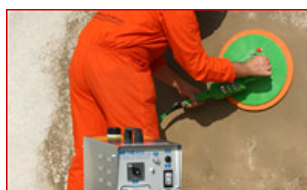

Frattazzatura