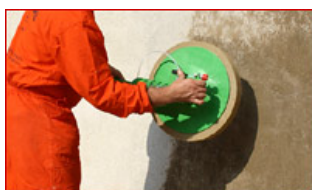

• Gallery

Frattazzatura